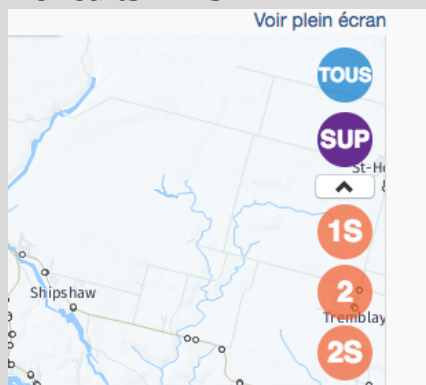

## Étape 1:

Consultez la carte interactive de la Société de transport du Saguenay (STS)  
<http://ville.saguenay.ca/fr/services-aux-citoyens/transport-sts/carte-interactive>

## Étape 2:

Sélectionnez l'horaire régulier dans le coin supérieur gauche.

**Horaires et circuits**

Pour connaître les heures de passage des circuits, cliquez sur le petit cercle blanc correspondant à un arrêt sur la carte interactive ci-dessous.

## Étape 3:

Cliquez sur SUP pour voir la liste de tous les trajets offerts pour les élèves du Séminaire. Défilez les circuits (pastilles oranges) jusqu'aux circuits 200s.

## Étape 4:

Consultez la liste suivante pour identifier le circuit parcourant votre quartier.

Quai	# circuit	Destinations
1	210S	Séminaire vers les Terminus Jonquière / La Baie
2	208S	Séminaire vers Costco (correspondance Laterrière)
3	211S	Chemin de La Réserve / Arvida / Kénogamie
4	213S	Quartier St-Jean Eudes et Petite France
5	215S	Quartier Écrivain et Coopérative
6	209S	Quartier Victor Guimond et Plateau des Saguenéens
7	200S	Quartier des Oiseaux
8	204S	Quartier Domaine du Roi
9	203S	Terminus Chicoutimi
10	216S	Terminus Chicoutimi via UQAC